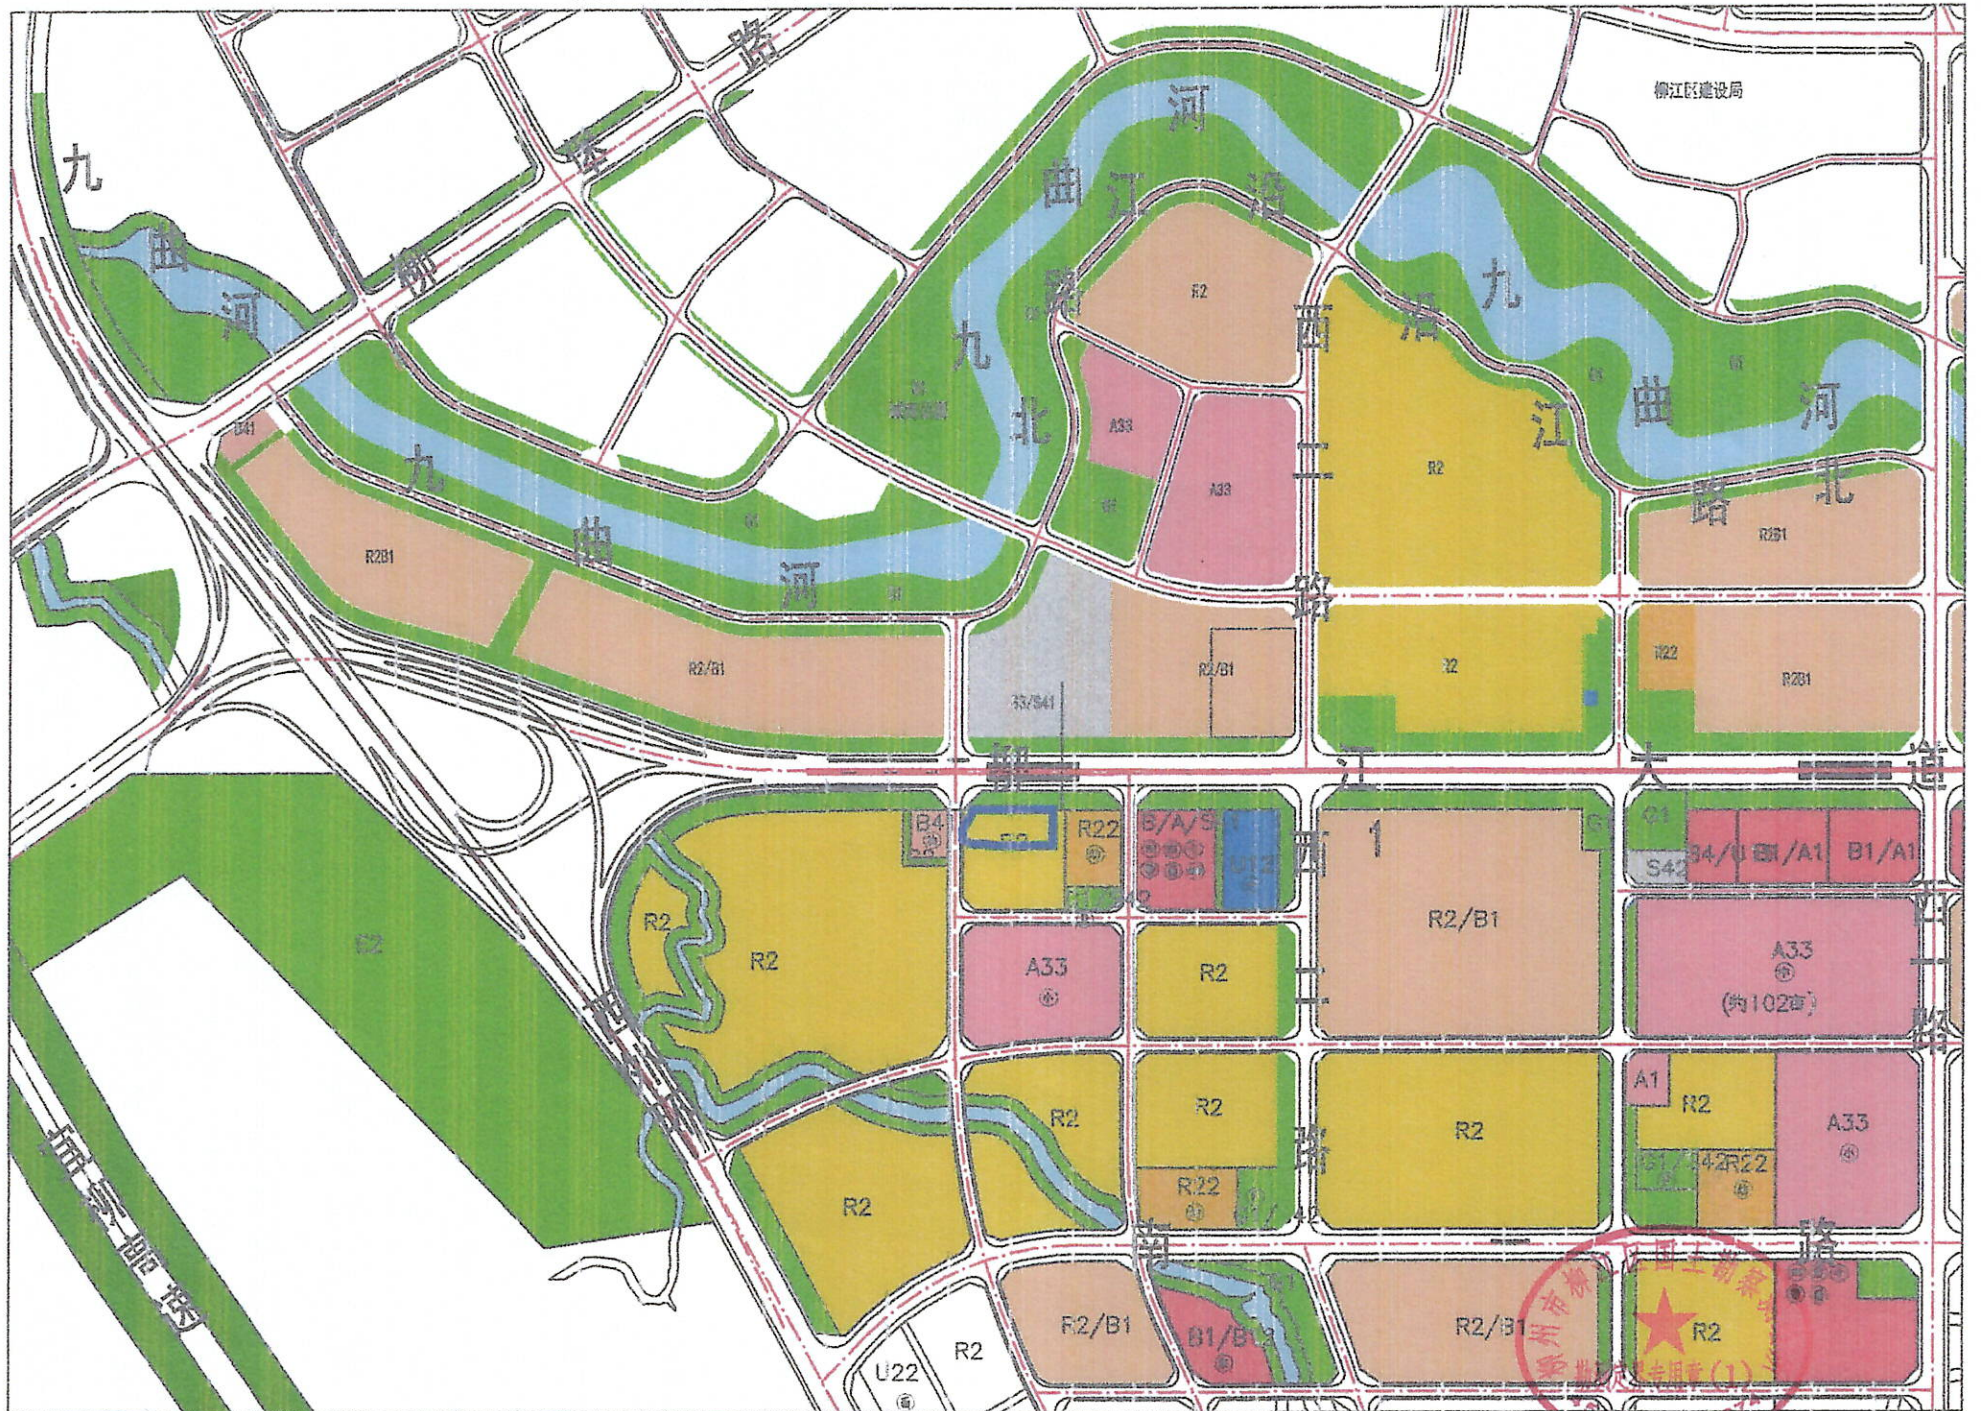

柳江大道以南、西二路西面部分地块位置示意图

1: 10000

柳州市柳江区国土勘察测绘所